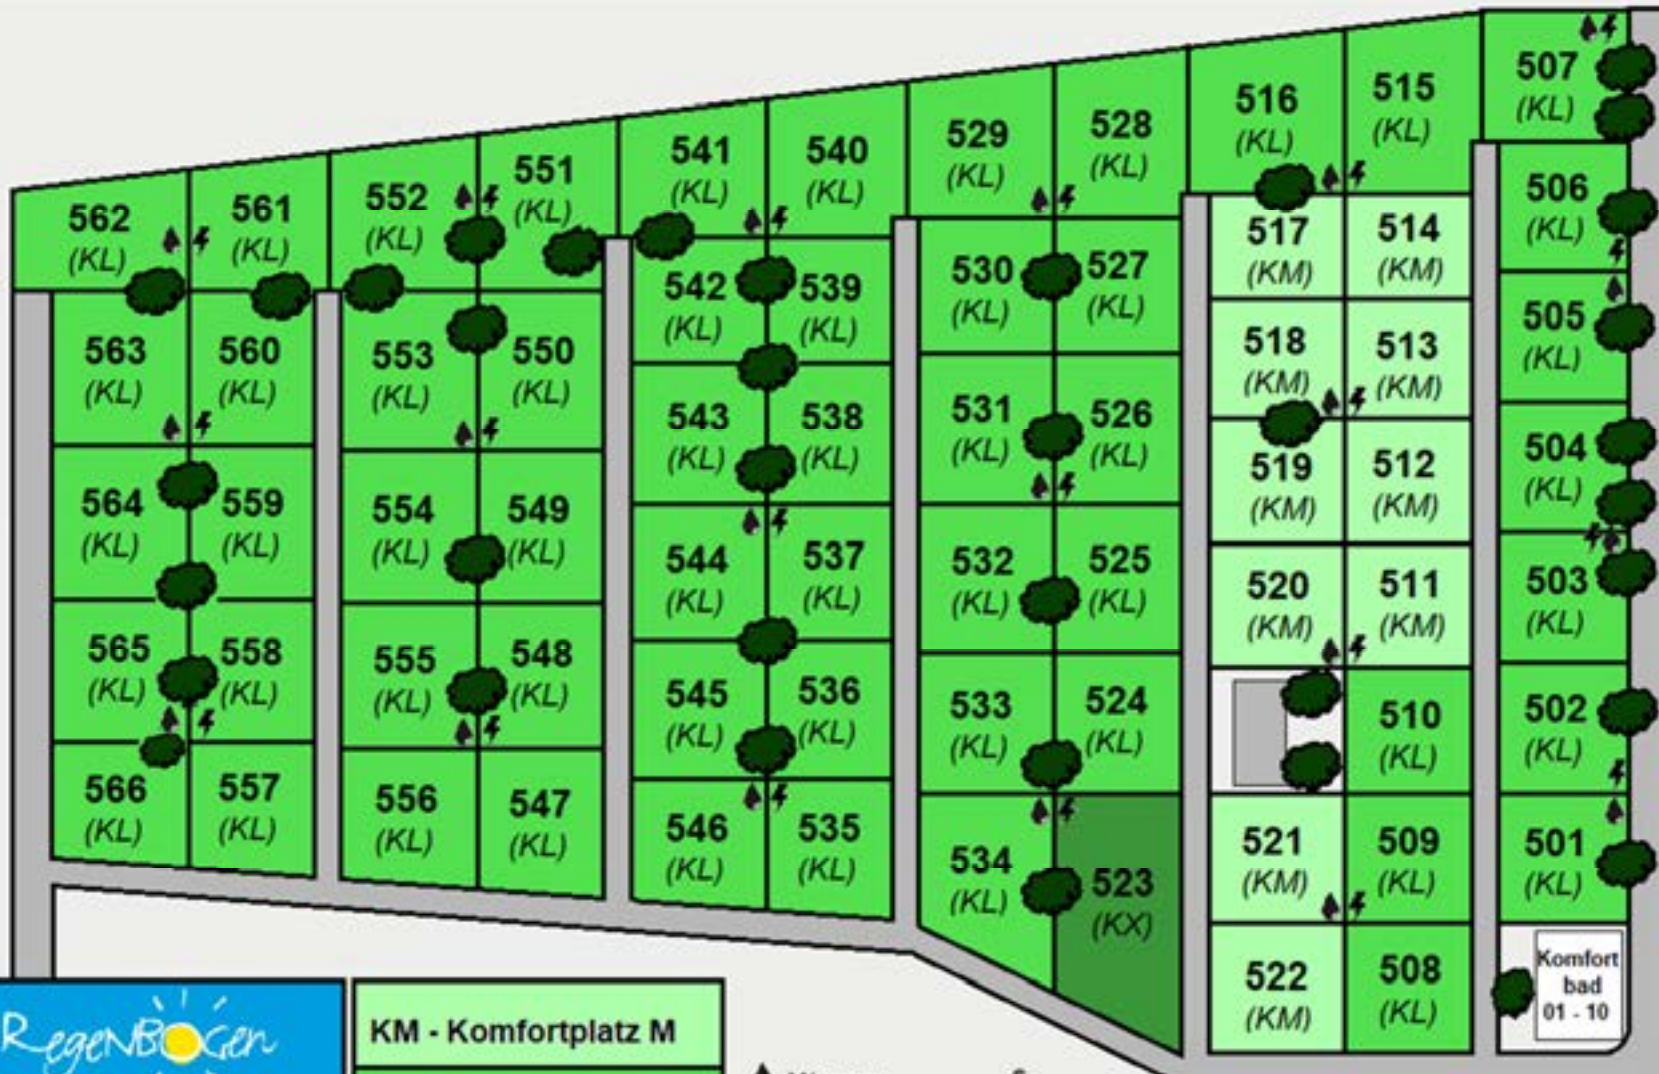

## WAS STEHT WO

- R** REZEPTION 
- L** RESTAURANT DAS LANDHAUS 
- W** WELLNESS 
- S** SPIELPLATZ 
-  SUPERMARKT / BÄCKER
-  WOHNMOBILHAFEN
-  TOILETTEN-ENTSORGUNG 
- I** SANITÄR 1    
-  
- II** SANITÄR 2 (KINDERBAD)    
-   
- III** SANITÄR 3   
- KB** KOMFORTBÄDER
- 1** ANIMATION
- 2** SAND-BOLZPLATZ
- 3** BÜHNE
- 4** BEACH-VOLLEYBALL

### Legende:

- Sanitär 1: Behinderten WC, Wickelraum, Babybadewanne,  
Waschmaschine, Trockner, Komfortbäder  
Sanitär 2: Waschmaschine, Trockner, Abwaschraum, Kinderbad  
Sanitär 3: Außenspülen, Komfortbäder  
AS: Außenspüle  
WB: Wartebereich  
SB: Schirmbar

Werstoffhof: Glas/Papier/Restmüll und gelbe Tonne

Wie finde ich meine Parzelle? Jede Parzelle hat eine Nummer und eine Markierung im Plan als Punkt (•) gekennzeichnet. Ihre Parzelle befindet sich, wenn Sie vor dem Markierungsstein stehen und die Zahl (senkrecht stehend) lesen können - immer rechts vom Markierungsstein.

  
 ALLES FÜR MEINE ERHOLUNG  
 Ferienanlage Boltenhagen  
**Areal D**

KM - Komfortplatz M  
 KL - Komfortplatz L  
 KX - Komfortplatz XL

 Wasser  
 Strom

Außen spüle  
 Komfortbad 11 - 14  
 Sanitär 1

Komfort bad 01 - 10