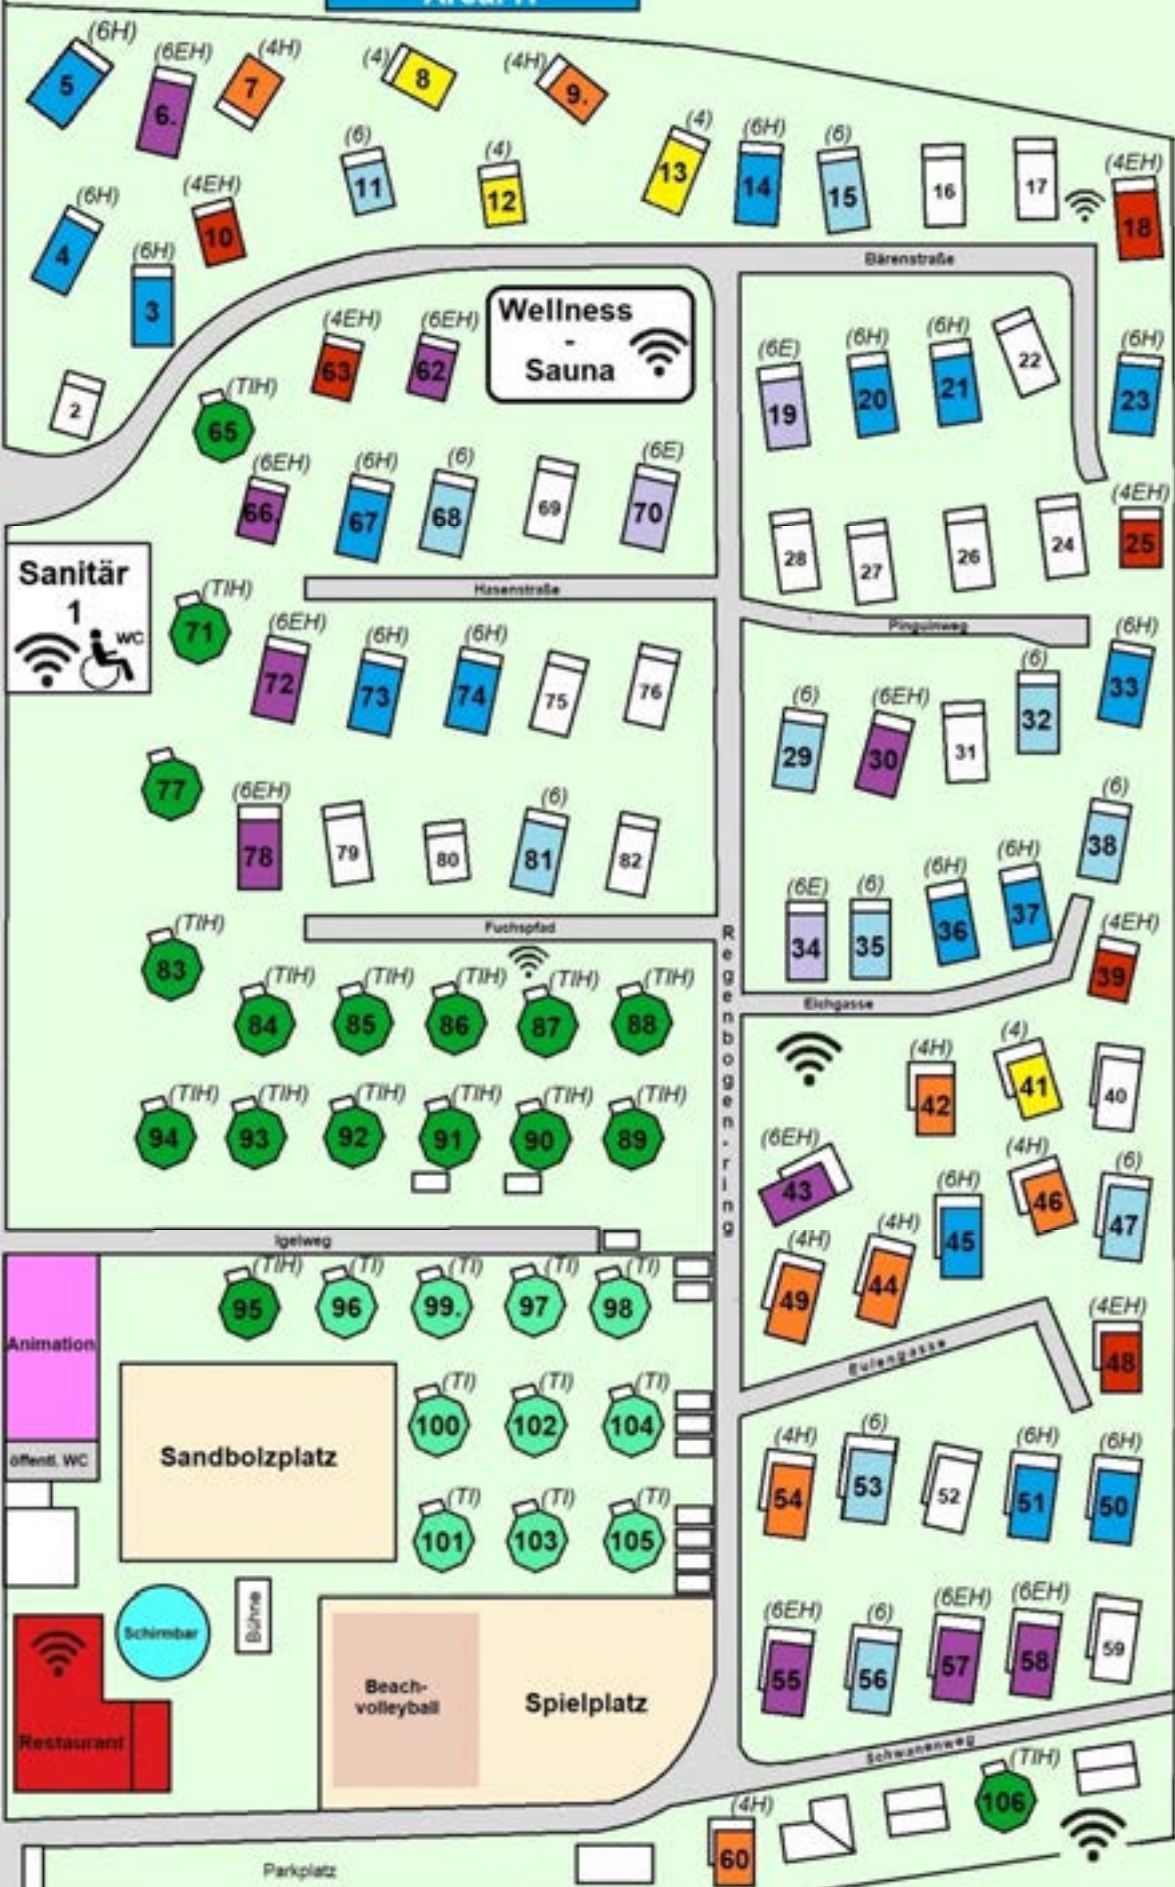

## WAS STEHT WO

- R** REZEPTION 
- L** RESTAURANT DAS LANDHAUS 
- W** WELLNESS 
- S** SPIELPLATZ 
-  SUPERMARKT / BÄCKER
-  WOHNMOBILHAFEN
-  TOILETTEN-ENTSORGUNG 
- I** SANITÄR 1    
-  
- II** SANITÄR 2 (KINDERBAD)    
-   
- III** SANITÄR 3   
- KB** KOMFORTBÄDER
- 1** ANIMATION
- 2** SAND-BOLZPLATZ
- 3** BÜHNE
- 4** BEACH-VOLLEYBALL

Werstoffhof: Glas/Papier/Restmüll und gelbe Tonne

Wie finde ich meine Parzelle? Jede Parzelle hat eine Nummer und eine Markierung im Plan als Punkt (•) gekennzeichnet. Ihre Parzelle befindet sich, wenn Sie vor dem Markierungsstein stehen und die Zahl (senkrecht stehend) lesen können - immer rechts vom Markierungsstein.

**Regenbogen**  
ALLES FÜR MEINE ERHOLUNG  
Ferienanlage Boltenhagen  
**Areal G**

- Legende:**
- Zeltwiese, unparzelliert
  - Standard M Areal G

WiFi **Komfortbad**

LEGENDE:

- 4 skand. Ferienhaus 4 Pers. Standard (ohne Haubler)
- 4H skand. Ferienhaus 4 Pers. Standard (mit Haubler)
- 4EH skand. Ferienhaus 4 Pers. Exklusiv (mit Haubler)
- 6 skand. Ferienhaus 6 Pers. Standard (ohne Haubler)
- 6H skand. Ferienhaus 6 Pers. Standard (mit Haubler)
- 6E skand. Ferienhaus 6 Pers. Exklusiv (ohne Haubler)
- 6EH skand. Ferienhaus 6 Pers. Exklusiv (mit Haubler)
- T1 Tipi Ferienhaus 4 Pers. (ohne Haubler)
- TIH Tipi Ferienhaus 4 Pers. (mit Haubler)

Sanitär  
1 WC

Wellness  
Sauna

Animation  
öffentl. WC

Sandholzplatz

Schirmbar  
Bühne  
Restaurant

Beach-volleyball  
Spielplatz

Rezeption

Parkplatz